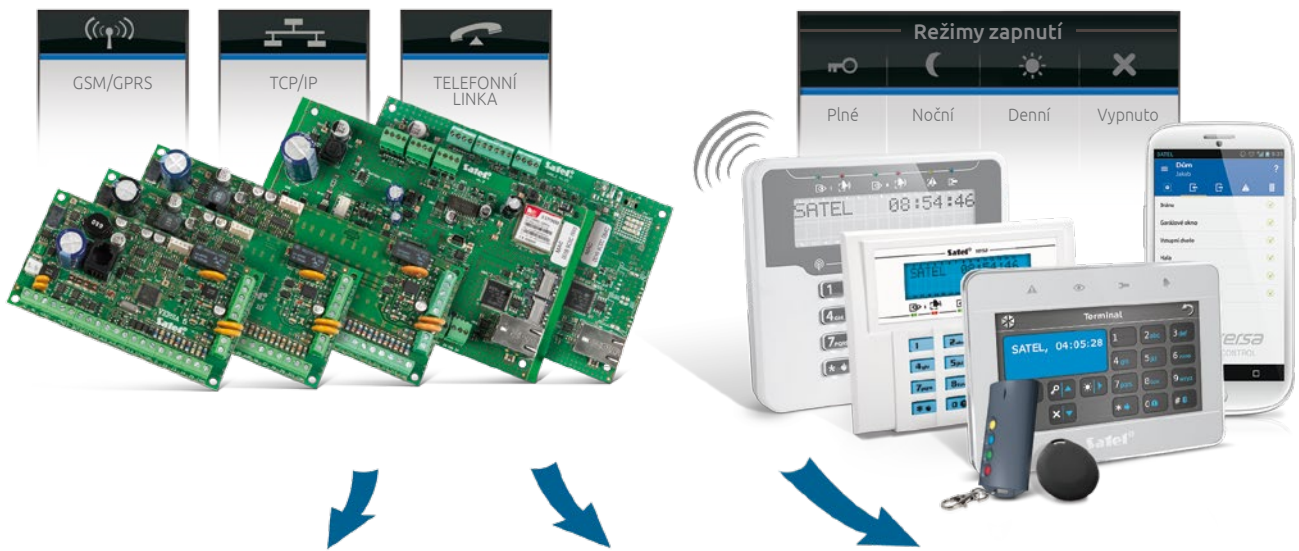

komunikace