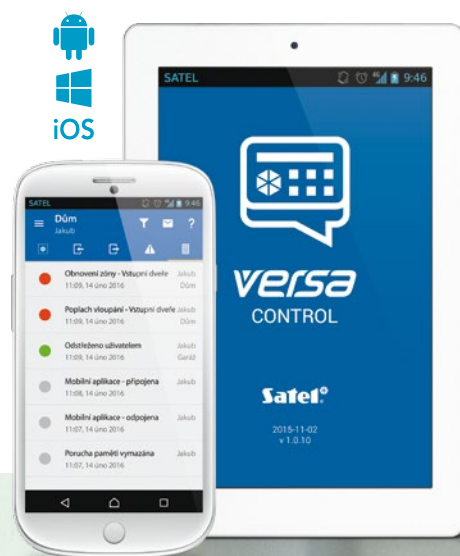

Efektivní komunikace

Spolehlivé přenesení poplachu je jedním z nejdůležitějších prvků kvalitního zabezpečovacího systému, všechny ústředny řady VERSA jsou navrženy pro

připojení přídatných GSM/GPRS a TCP/IP komunikátorů, kromě již integrovaného vnitřního telefonního komunikátoru. Tím je umožněno použít ústřednu v širokém spektru komunikačních kanálů dle jejich dostupnosti.

Flexibilní rozšíření – přizpůsobení se rostoucím požadavkům

Systém VERSA lze jednoduše rozšířit dle potřeby. K rozšíření slouží bezpočet expanzních modulů, a to jak drátových tak bezdrátových. Jejich použití umožňuje perfektní řešení systému VERSA v současnosti, ale i v budoucnosti, při ponechání současného hardwaru (základní desky, klávesnic, čteček).

Snadné nastavení a přizpůsobení objektu

Všechny ústředny VERSA zaručují intuitivní nastavení a programování. Toto bylo dosaženo použitím přednastavení továrních hodnot, a přehlednou strukturou programovacího menu v LCD klávesnici. Dále lze ústředny VERSA snadno programovat z programu DLOADX běžícího na počítači pod operačním systémem Windows OS.

Plně sladěný hardwaru a softwaru

Ústředny VERSA sdílí společný software, to jednoduše znamená, že se stačí naučit jednu z nich, abyste mohli využít všech schopností dalších ústředn VERSA. Stejně je to i s programováním, všechny ústředny využívají stejný program DLOADX pro jejich konfiguraci, minimalizuje se tak čas pro potřebné nastavení ústředn.